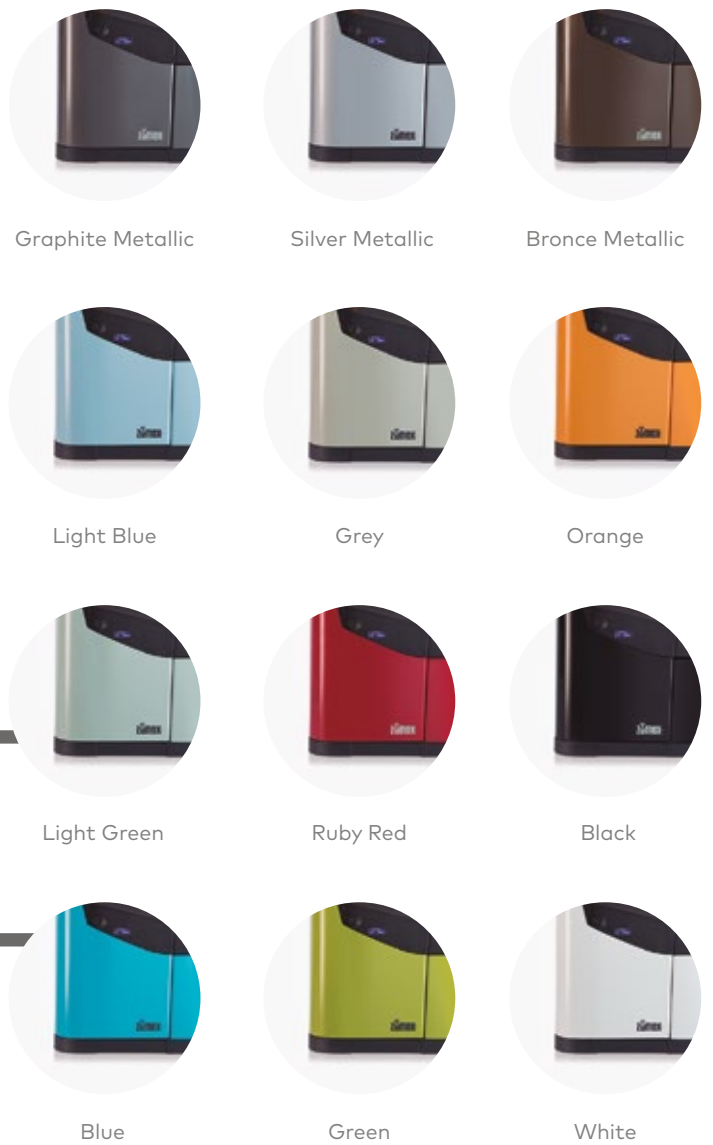

13 Orangen
pro Minute

02

Die Maschine, die sich Ihnen anpasst

- Minex lässt sich problemlos in Ambiente und Stil Ihres Lokals integrieren.
- Design, Größe und farbliche Vielfalt mit hervorragenden Leistungsmerkmalen.
- Frisch gepresster Saft in nur 5 Sekunden.
- Perfekt für Cafés, Bars, Kneipen, kleine Hotels und Arbeitsmeetings.